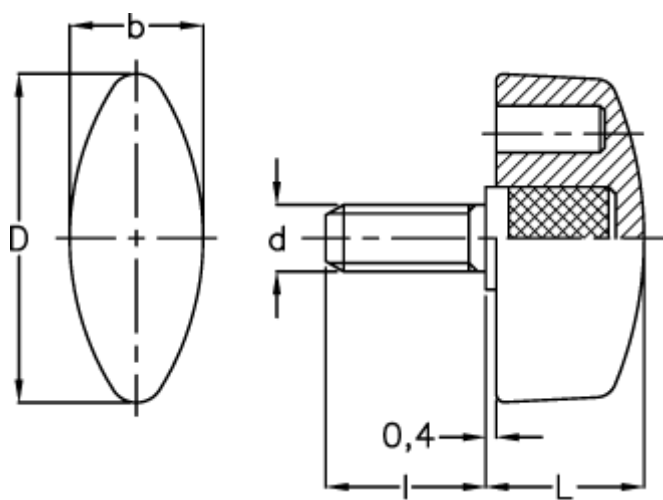

Varenummer: 2302008371
Beskrivelse: E+G Vingskrue
CT.476/30 p-M8x16

Mål

b = 13.0
d = 32
d 6g = M8
l = 16
L = 15